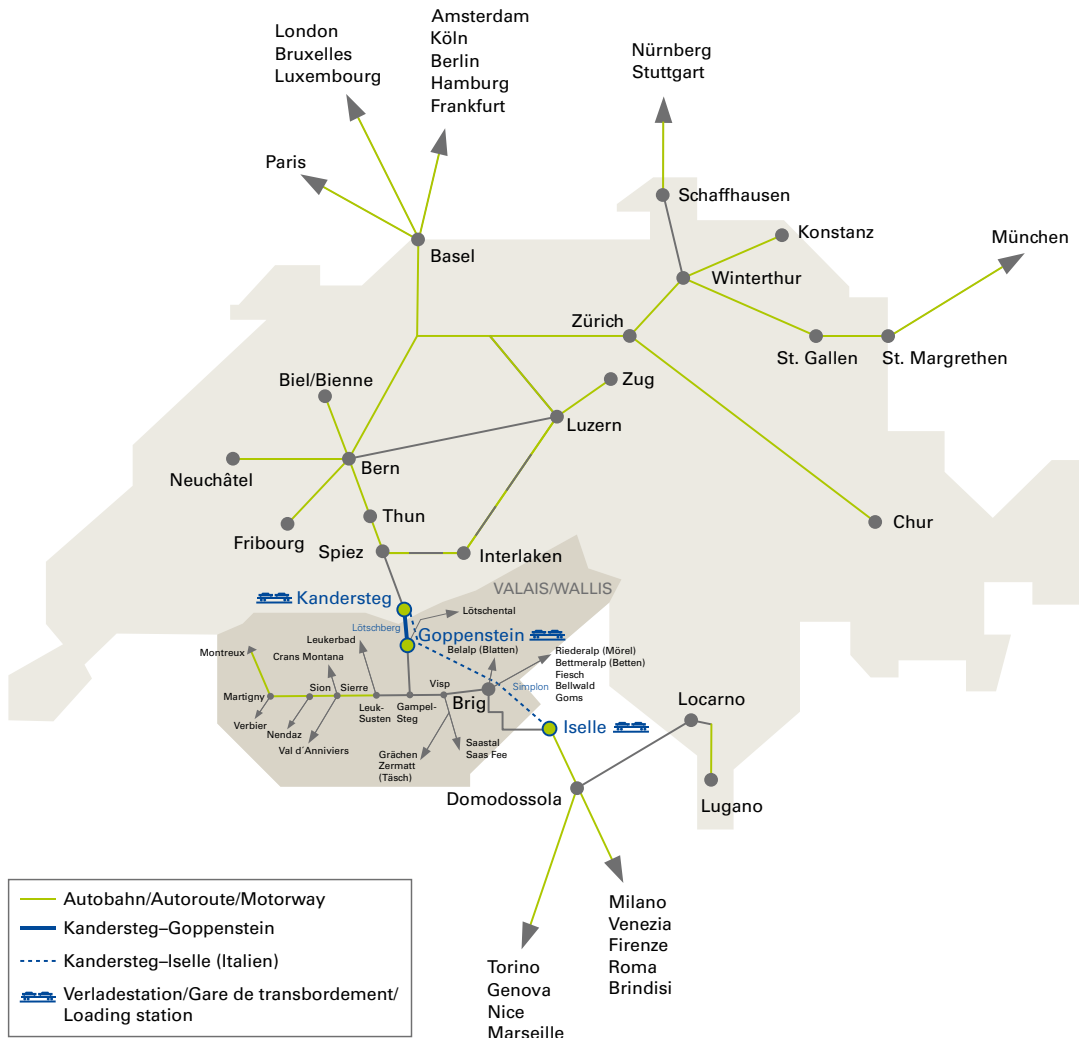

Lageplan, Distanzen/Plan d'accès, distances/Site plan, Distances

Strassendistanzen/Distances routières/Road distances

nach/vers/to Kandersteg

Amsterdam	898 km
Basel	159 km
Berlin	1012 km
Bern	65 km
Biel/Bienne	99 km
Bruxelles	738 km
Frankfurt	473 km
Fribourg	97 km
Hamburg	977 km
Interlaken	47 km
Köln	647 km
Konstanz	247 km
London	1025 km
Luzern via Brünig	122 km
München	484 km
Neuchâtel	109 km
Nürnberg	592 km
Paris	617 km
Schaffhausen	235 km
Spiez	27 km
St. Gallen	268 km
St. Margrethen	288 km
Stuttgart	393 km
Thun	39 km
Winterthur	203 km
Zug	141 km
Zürich	173 km

ab/à partir de/from Goppenstein

Wallis

Belalp (Blatten)	38 km
Bellwald	55 km
Bettmeralp (Betten)	42 km
Brig	30 km
Crans Montana	43 km
Fiesch	47 km
Gampel-Steg	10 km
Goms (Oberwald)	73 km
Grächen	44 km
Leukerbad	39 km
Leuk-Susten	21 km
Lötschental (Wiler)	5 km
Nendaz	58 km
Riederalp (Mörel)	37 km
Saas Fee	46 km
Sierre	28 km
Sion	43 km
Val d'Anniviers (Zinal)	53 km
Verbier	99 km
Visp	21 km
Zermatt (Täsch)	50 km

Tessin

Locarno via Centovalli	145 km	71 km
Locarno via Intra-Brissago	177 km	103 km
Lugano via Centovalli	181 km	107 km
Lugano via Intra-Luino	183 km	109 km
Lugano via A26-Varese	236 km	162 km

Italien

Brindisi	1127 km	1053 km
Domodossola	99 km	25 km
Firenze	539 km	465 km
Genova	337 km	263 km
Marseille	748 km	647 km
Milano	211 km	137 km
Nice	500 km	426 km
Roma	793 km	719 km
Torino	271 km	197 km
Venezia	471 km	397 km